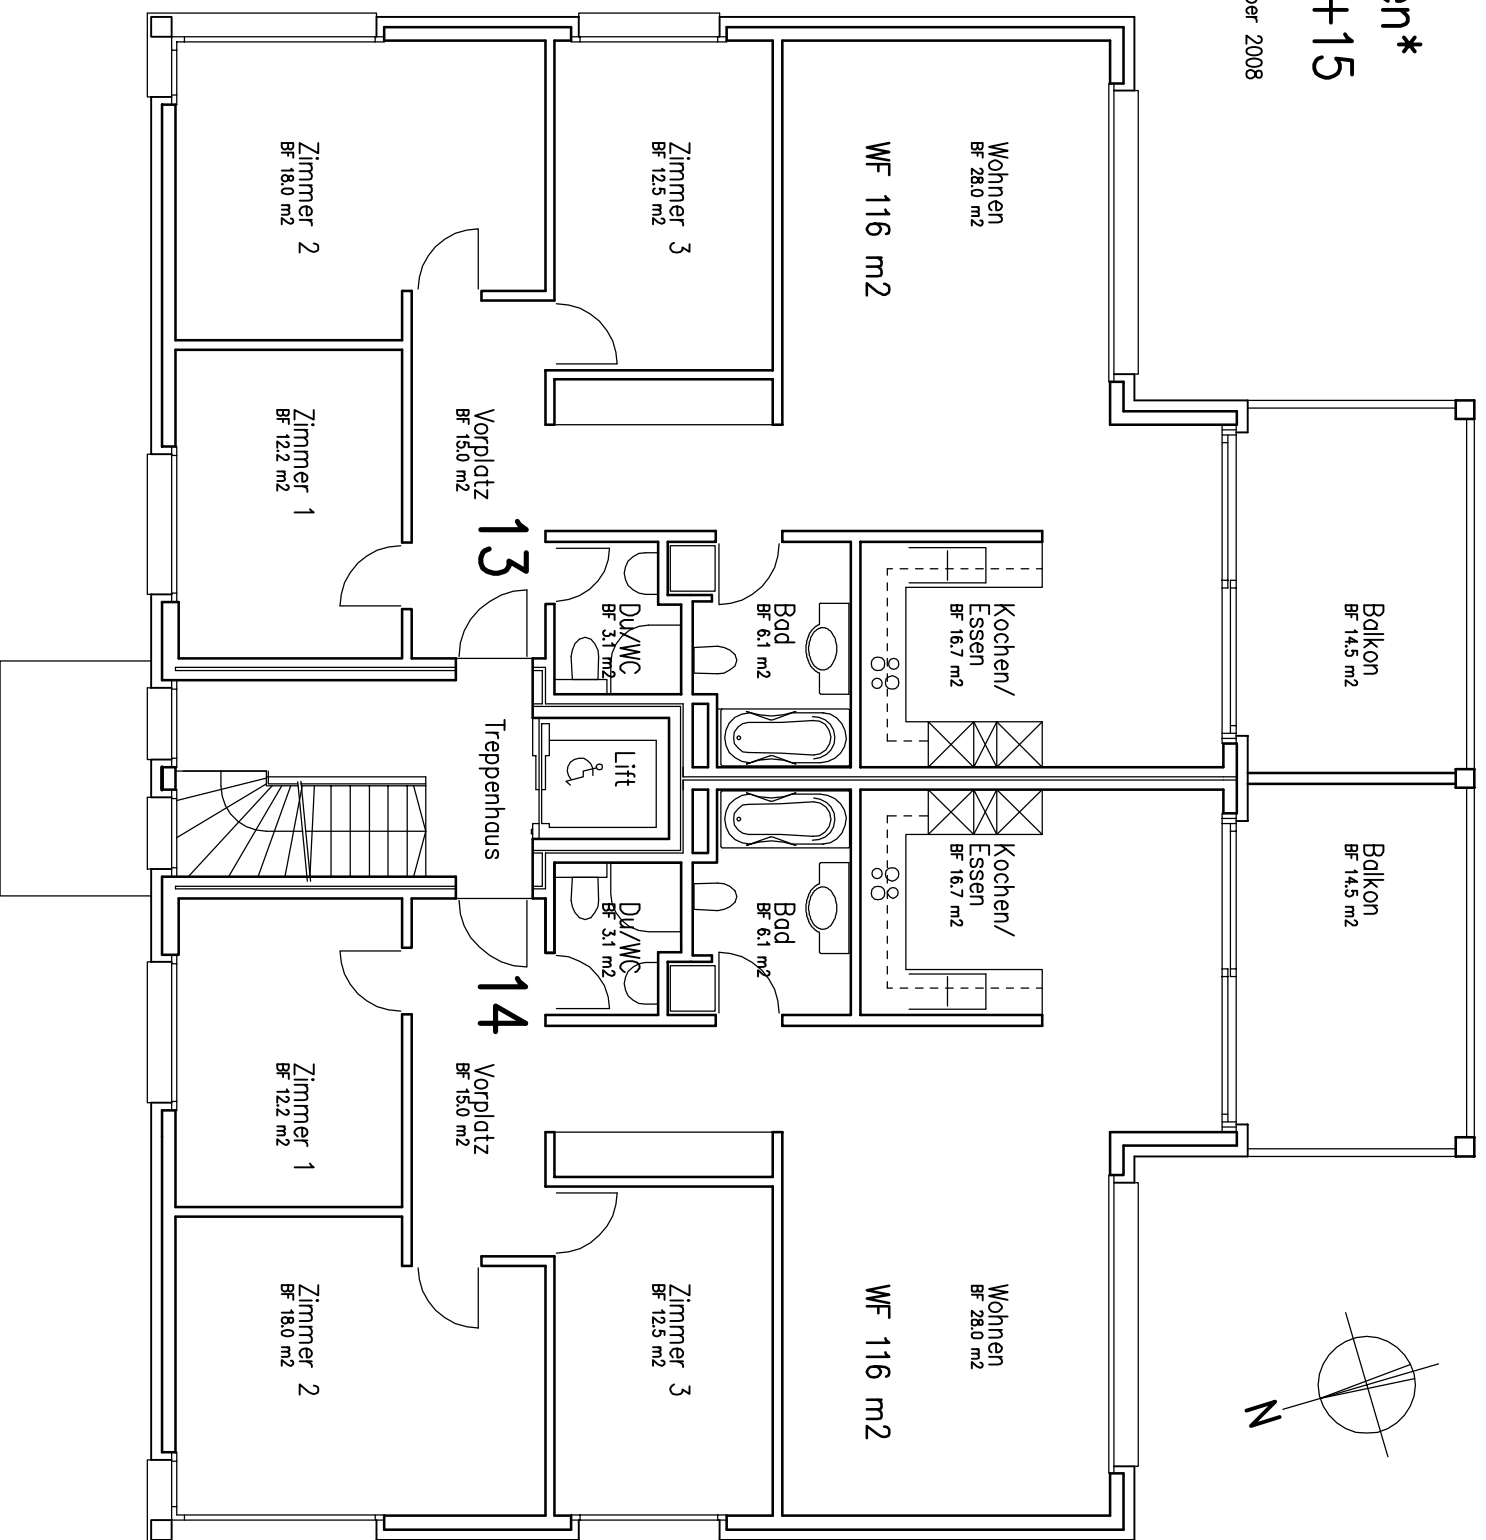

2 MFH *Langmatten*
Bahnhofstrasse 13+15
4132 Muttenz

November 2008

1.OG Haus B